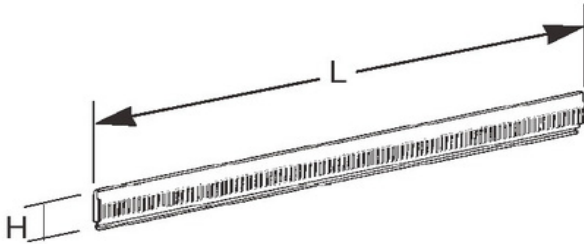

Séparations de tablettes

• PLEXIGLAS

Façade Plexi Crantée

Code	Hauteur	Longueur
4481	75	1000
4913		1330