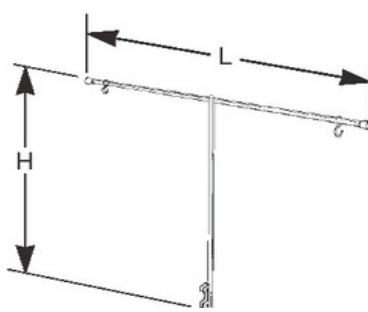

Porte-étiquettes

Glissière pour tablettes

Code	Longueur	Coloris	RAL	Hauteur
5738	1000	blanc	9001	40
5110	1330			
4488	1000	jaune	1018	
5112		bleu	5002	
5011			5015	
5141		rouge		
5140		vert		

5656	1000	blanc	9001	40	adhésif
5710	1330				

Barre de charge

Barre de charge perforée

Code	Longueur	Section
6021	1000	50 x 20
4781	1330	

Potences de signalisation

Potence perpendiculaire

Code	Hauteur	Longueur	Modèle
1997	640	425	simple
1998	110	850	double

PARALLELE
A L'ELEMENT

PERPENDICULAIRE
A L'ELEMENT

Simple

Double

INFORMATIONS DE CONTACT

Parc D'activités Est,
13 All. des Grands Pâquis,
54180 Heillecourt
info@rsl.eu
[03.83.55.49.50](tel:03.83.55.49.50)