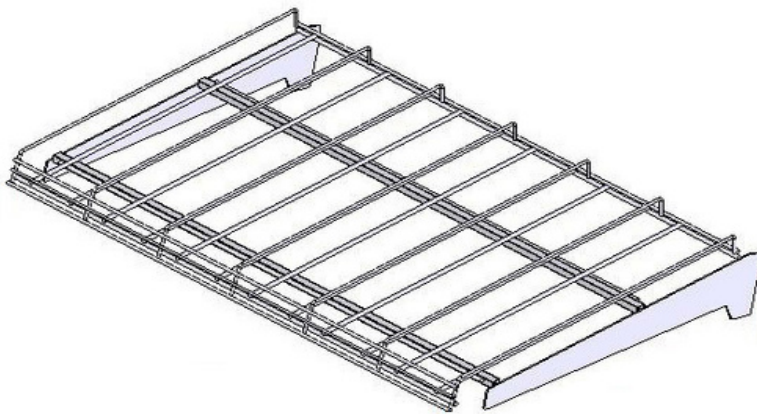

Tablettes fil pour pots

Tablette fil pour pots 0.5l

Code	Profondeur	Longueur	Charge
5612	700	1000	150

En façade : 9 pots de diamètre 100

En profondeur : 5 pots de diamètre 100 debouts
5 pots de hauteur 108 couchés