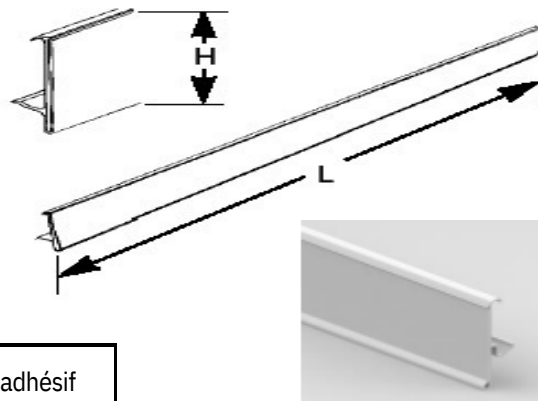

Porte-étiquettes

Glissière pour tablettes

Code	Longueur	Coloris	RAL	Hauteur
5738	1000	blanc	9001	40
5110	1330			
4488	1000	jaune	1018	
5112		bleu	5002	
5011			5015	
5141		rouge		
5140		vert		

5656	1000	blanc	9001	40	adhésif
5710	1330				