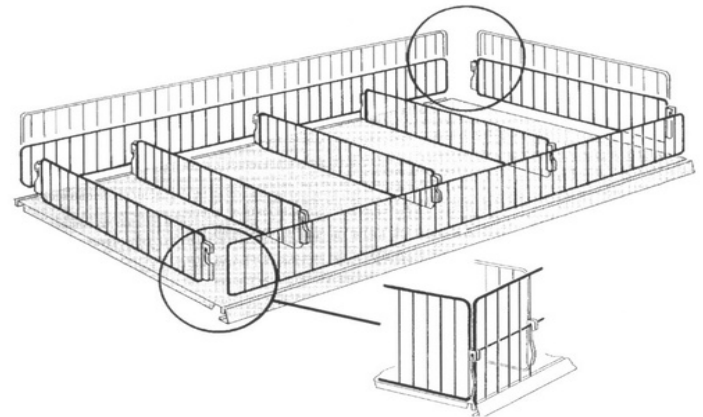

Code	Hauteur	Longueur
4481	75	1000
4913		1330

Séparation Plexi Lisse

Code	Hauteur	Profondeur
5135	75	300
4482		370
4483		470
4077		570

• CHROME

Façade Grille

Code	Hauteur	Longueur
4484	95	1000
4914		1330
4561	170	1000