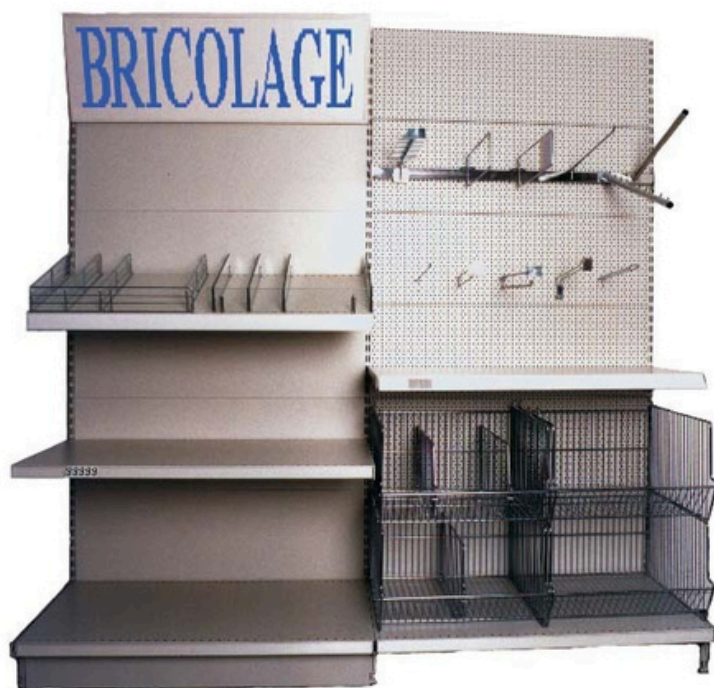

Gondole de magasin, rack-gondole, et accessoires