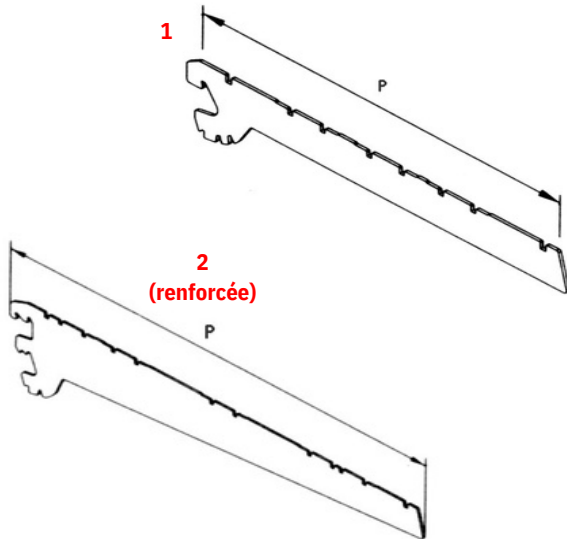

Tablettes et supports

Tablette Monobloc

Code	Profondeur	Longueur	Charge
4328	300	1000	120
4466		1330	120
4290	370	1000	100
4467		1330	100
4291	470	1000	90
4468		1330	90
4292	570	1000	150
4469		1330	150