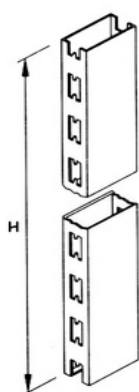

2 Piétement

fourni avec 2 vérins réglables profondeur de 370 à 570 mm

3 Panneau de fond

existe en lisse ou perforé hauteur de 100 à 400 mm longueur 1000 et 1330 mm il faut enlever 100 mm à la hauteur du montant pour déterminer le nombre de fonds

4 Console

1 paire par tablette profondeur 300 mm, inclinable 0°, 20° et 35° profondeur 370 et 470 mm, inclinable 0° et 20° profondeur 570 mm, non-inclinable

5 Tablette

monobloc, en tôle sur consoles ou piétements profondeur de 300 à 570 mm longueur 1000 et 1330 mm

Montants

Crémaillère

Code	Hauteur	Section
1551	1600	30 x 23,5
4263	2000	
6027	2400	

Montant

Code	Hauteur	Section
4273	1200	60 x 30
4274	1400	
4275	1600	
4276	1800	
4277	2100	
5950	2100	80 x 30
4278	2400	
5950	2500	
4279	2600	
4280	3000	

Répartition des fonds en fonction de la hauteur du montant

	H. 400	H. 300	H. 100
2	2	1	
3	3		1
4	4	1	
5	5		1
6	6	1	
7	7		1

Bouchon de montant

Code	Profondeur	Largeur
195	60	30
4603	80	

Rehausse de montant