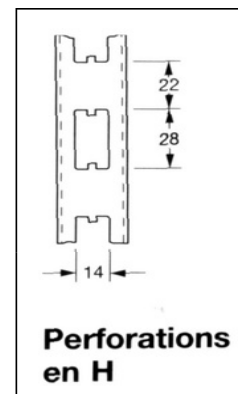

4 Console

1 paire par tablette profondeur 300 mm, inclinable 0°, 20° et 35° profondeur 370 et 470 mm, inclinable 0° et 20° profondeur 570 mm, non-inclinable

5 Tablette

monobloc, en tôle sur consoles ou piétements profondeur de 300 à 570 mm longueur 1000 et 1330 mm

Montants

Crémaillère

Code	Hauteur	Section
1551	1600	30 x 23,5
4263	2000	
6027	2400	

Montant

Code	Hauteur	Section
4273	1200	60 x 30
4274	1400	
4275	1600	
4276	1800	
4277	2100	
5950	2100	80 x 30
4278	2400	
5950	2500	
4279	2600	
4280	3000	