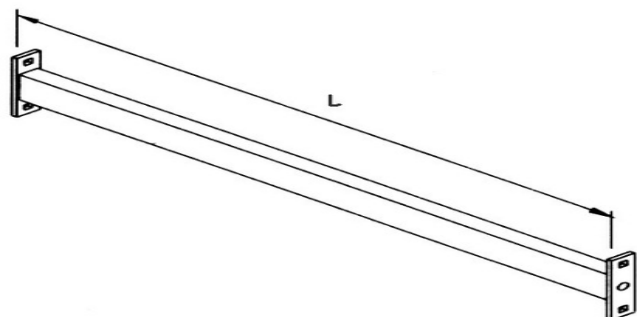

Accessoires de montage

Entretoise (avec visserie)

Code	Longueur	Section
6215	970	30 x 20