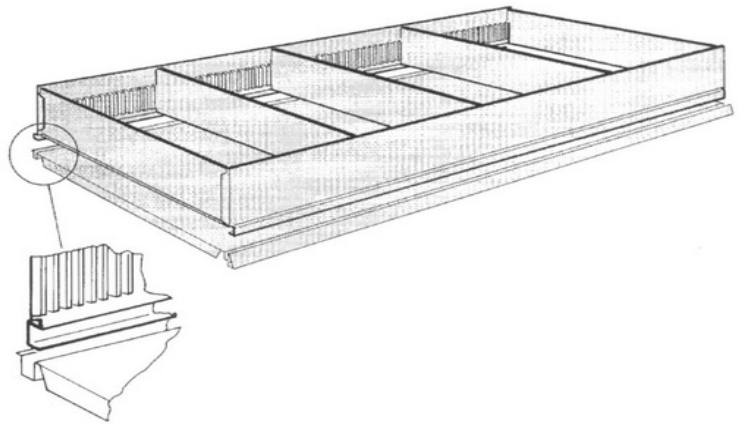

Séparations de tablettes

• PLEXIGLAS

Façade Plexi Crantée

Code	Hauteur	Longueur
4481	75	1000
4913		1330