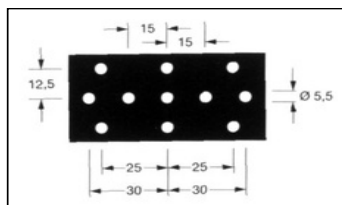

Montants

Crémaillère

Code	Hauteur	Section
1551	1600	30 x 23,5
4263	2000	
6027	2400	

Montant

Code	Hauteur	Section
4273	1200	60 x 30
4274	1400	
4275	1600	
4276	1800	
4277	2100	
5950	2100	80 x 30
4278	2400	
5950	2500	
4279	2600	
4280	3000	

Piètements

Piètement (avec 2 vérins)

Code	Hauteur	Profondeur
4282	160	370
4283		470
4284		570
4285		670

Plinthe

Code	Hauteur	Longueur
4286	160	1000
4470		1330

Panneaux de fond

Fond lisse

Code	Hauteur	Longueur
4267	100	1000
4471		1330
4268	200	1000
4472		1330
4269	300	1000
4473		1330
4270	400	1000
4272		1330