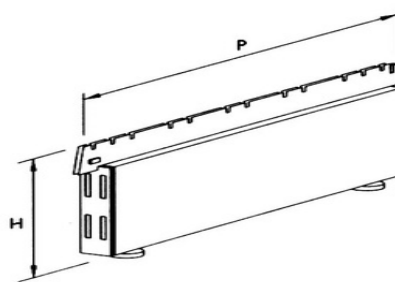

Piètements

Piètement (avec 2 vérins)

Code	Hauteur	Profondeur
4282	160	370
4283		470
4284		570
4285		670