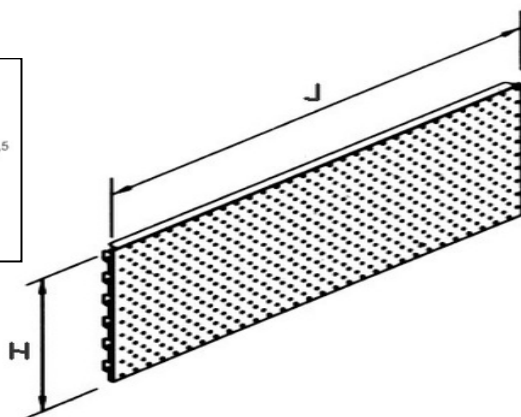

Piètements

Piètement (avec 2 vérins)

Code	Hauteur	Profondeur
4282	160	370
4283		470
4284		570
4285		670

Plinthe

Code	Hauteur	Longueur
4286	160	1000
4470		1330

Panneaux de fond

Fond lisse

Code	Hauteur	Longueur
4267	100	1000
4471		1330
4268	200	1000
4472		1330
4269	300	1000
4473		1330
4270	400	1000
4272		1330