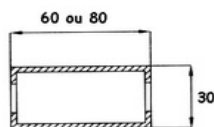

4 Console

1 paire par tablette profondeur 300 mm, inclinable 0°, 20° et 35° profondeur 370 et 470 mm, inclinable 0° et 20° profondeur 570 mm, non-inclinable

5 Tablette

monobloc, en tôle sur consoles ou piétements profondeur de 300 à 570 mm longueur 1000 et 1330 mm

Montants

Crémaillère

Code	Hauteur	Section
1551	1600	30 x 23,5
4263	2000	
6027	2400	

Montant

Code	Hauteur	Section
4273	1200	60 x 30
4274	1400	
4275	1600	
4276	1800	
4277	2100	
5950	2100	80 x 30
4278	2400	
5950	2500	
4279	2600	
4280	3000	