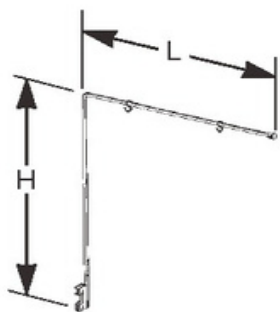

Porte-étiquettes

Glissière pour tablettes

Code	Longueur	Coloris	RAL	Hauteur
5738	1000	blanc	9001	40
5110	1330			
4488	1000	jaune	1018	
5112		bleu	5002	
5011			5015	
5141		rouge		
5140		vert		

5656	1000	blanc	9001	40	adhésif
5710	1330				

Barre de charge

Barre de charge perforée

Code	Longueur	Section
6021	1000	50 x 20
4781	1330	

Potences de signalisation

Potence perpendiculaire

Code	Hauteur	Longueur	Modèle
1997	640	425	simple
1998	110	850	double

PARALLELE
A L'ELEMENT

PERPENDICULAIRE
A L'ELEMENT

Simple

Double

INFORMATIONS DE CONTACT

Parc D'activités Est,
13 All. des Grands Pâquis,
54180 Heillecourt
info@rsl.eu
[03.83.55.49.50](tel:03.83.55.49.50)