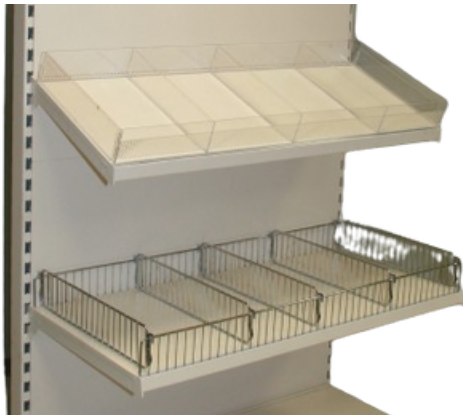

Séparations de tablettes

• PLEXIGLAS

Façade Plexi Crantée

Code	Hauteur	Longueur
4481	75	1000
4913		1330