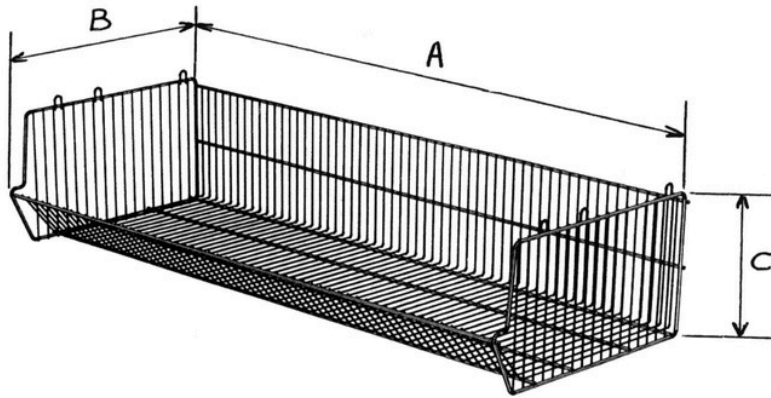

Crochet simple séparateur

Code	Longueur	Diamètre	Profil BC
5609	300	8	20
4978	400	10	

+ Bouchons

Code
5313
5314

Pour barre de charge perforée ou non; profil 20

INFORMATIONS DE CONTACT

 Parc D'activités Est,
 13 All. des Grands Pâquis,
 54180 Heillecourt
 info@rsl.eu
 03.83.55.49.50

Coloris :

Corbeilles - Epoxy couleur ou Zingué
Porte étiquettes - Blanc, transparent, et autres couleurs sur demande.

Corbeille simple

A = Longueur B =	490 ou 640	490 ou 640
Profondeur C =	400 ou 500 ou 600	700
Hauteur	250 ou 300	300