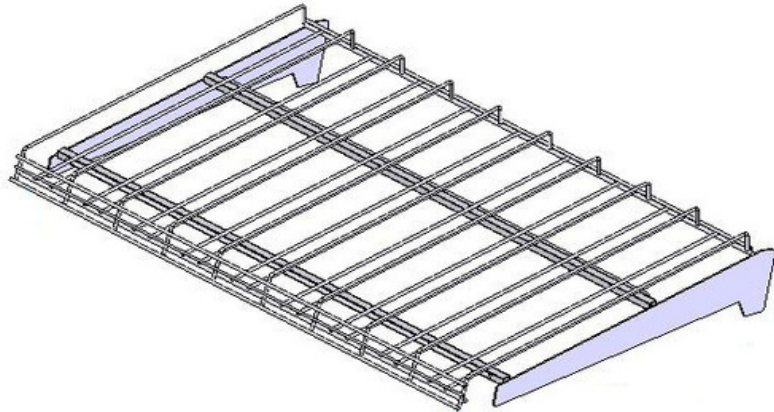

Tablettes fil pour pots

Tablette fil pour pots 0.5l

Code	Profondeur	Longueur	Charge
5612	700	1000	150

En façade : 9 pots de diamètre 100

En profondeur : 5 pots de diamètre 100 debouts
5 pots de hauteur 108 couchés