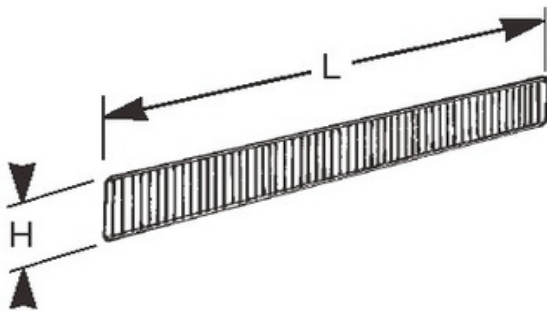

Code	Hauteur	Longueur
4481	75	1000
4913		1330

Séparation Plexi Lisse

Code	Hauteur	Profondeur
5135	75	300
4482		370
4483		470
4077		570

• CHROME

Façade Grille

Code	Hauteur	Longueur
4484	95	1000
4914		1330
4561	170	1000