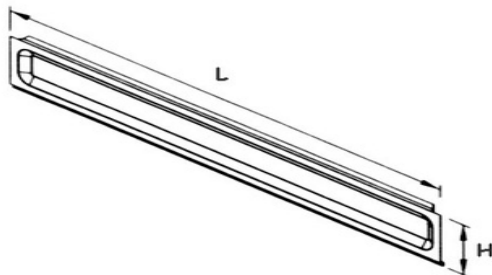

Piètements

Piètement (avec 2 vérins)

Code	Hauteur	Profondeur
4282	160	370
4283		470
4284		570
4285		670