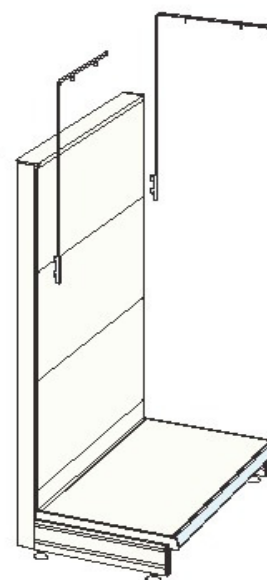

Potences de signalisation

Potence perpendiculaire

Code	Hauteur	Longueur	Modèle
1997	640	425	simple
1998	110	850	double

PARALLELE
A L'ELEMENT

PERPENDICULAIRE
A L'ELEMENT