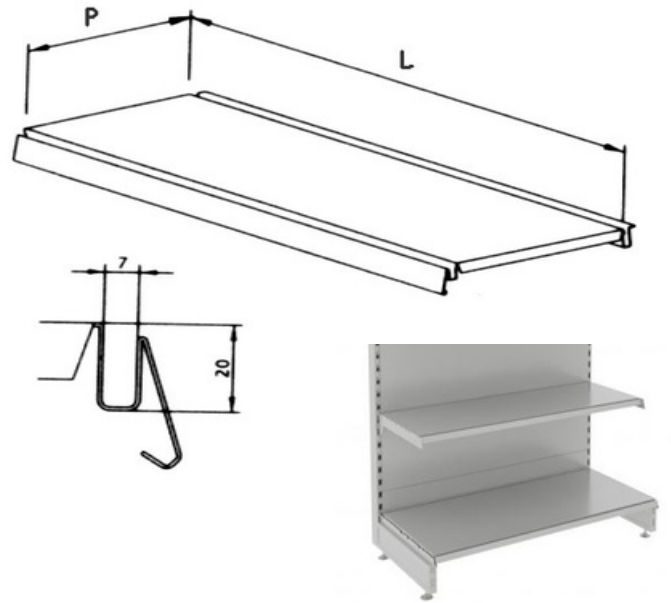

Tablettes et supports

Tablette Monobloc

Code	Profondeur	Longueur	Charge
4328	300	1000	120
4466		1330	120
4290	370	1000	100
4467		1330	100
4291	470	1000	90
4468		1330	90
4292	570	1000	150
4469		1330	150

Console de tablette (la paire) (support pour tablettes niveau)